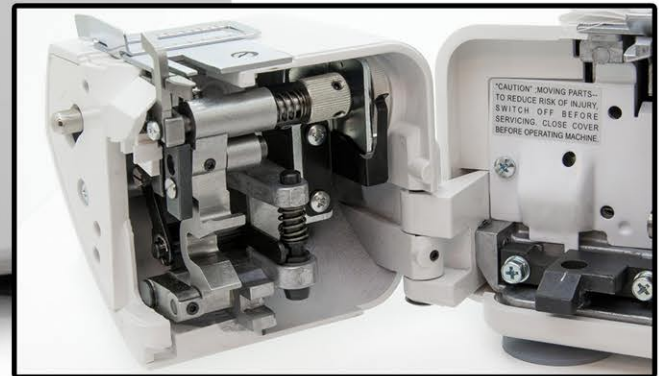

## Spécifications

- **surjeteuse 2/3/4 fils**
- **Coupe chaînette**
- **Roulotté incorporé**
- **Guide butée**
- **Tensions incorporé**
- **Entrainement par différentiel**
- **Boîte d'accessoires intégrée**
- **Ouverture totale sur l'avant pour enfilage facile (breveté)**
- **Débrayage automatique des tensions par relevage du pied presseur**