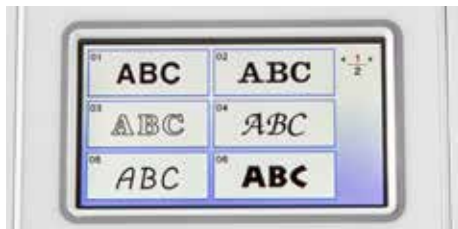

Voici quelques-unes des fonctions conviviales :

Système d'enfilage de l'aiguille avancé

Touches de contrôle à portée de main

Écran tactile LCD couleur

Styles de polices de caractères intégrés

Éclairage LED super lumineux