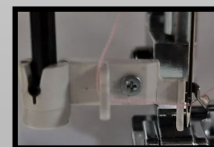

Noeud d'arrêt fin de motif

Position aiguille haute ou basse

Enfileur d'aiguille

Variateur de vitesse

Pour contrôler avec
Précision la couture

7 Griffes d'entrainements

Pour un entrainement
optimal

Start & Stop

Démarrage sans la
pédale

Hauteur Max pied de biche

Engagement des épaisseurs
simplifier

Pieds de biche fournis :

pied universel avec bouton anti - bascule, installé sur la machine (A - 7 mm)
pied ganseur et fermeture à glissière (E - 7 mm)
pied bourdon (F - 7 mm)
pied boutonnière automatique en 1 temps (R - 7 mm)

Avantages techniques

modèle bride basse
écran LCD rétroéclairé indiquant le point sélectionné, la largeur et la longueur (66x31 mm)
des points parfaits et constants avec le crochet rotatif horizontal anti-blocage
7 griffes d'entraînement et plusieurs hauteurs du pied de biche pour les tissus épais
enfilage automatique de l'aiguille en une seule opération
grande puissance de pénétration dans tous les tissus
jusqu'à 820 points par minute
variateur de vitesse
éclairage LED du plan de couture
poids de 5,8 Kg
dimensions 406 - 302 - 177 mm