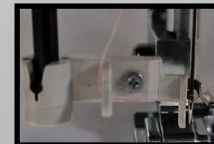

Pour une maîtrise parfaite

Noeud d'arrêt fin de motif

Position aiguille haute ou basse

Enfileur d'aiguille

Variateur de vitesse

Pour contrôler avec
Précision la couture

7 Griffes d'entrainements

Pour un entrainement
optimal

Start & Stop

Démarrage sans la
pédale

Hauteur Max pied de biche

Engagement des épaisseurs

simplifier

Pieds de biche fournis :

pied universel avec bouton anti - bascule, installé sur la machine (A - 7 mm)
pied ganseur et fermeture à glissière (E - 7 mm)
pied bourdon (F - 7 mm)
pied boutonnière automatique en 1 temps (R - 7 mm)

Avantages techniques

modèle bride basse
écran LCD rétroéclairé indiquant le point sélectionné, la largeur et la longueur (66x31 mm)
des points parfaits et constants avec le crochet rotatif horizontal anti-blocage
7 griffes d'entraînement et plusieurs hauteurs du pied de biche pour les tissus épais
enfilage automatique de l'aiguille en une seule opération
grande puissance de pénétration dans tous les tissus
jusqu'à 820 points par minute
variateur de vitesse
éclairage LED du plan de couture
poids de 5,8 Kg
dimensions 406 - 302 - 177 mm